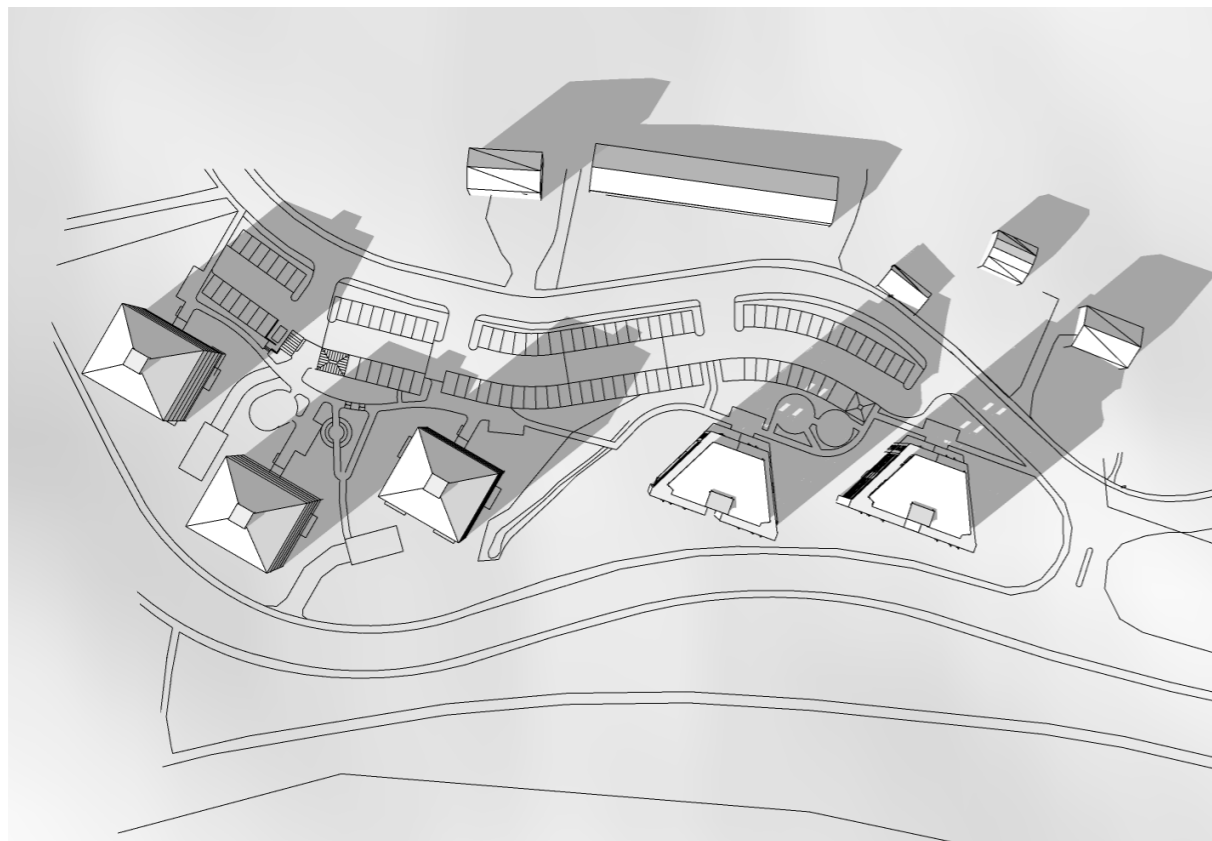

# Höstdagjämning 22 september

09:00

12:00

15:00

18:00

# Vintersolståndet 21 december

09:00

12:00

15:00

18:00