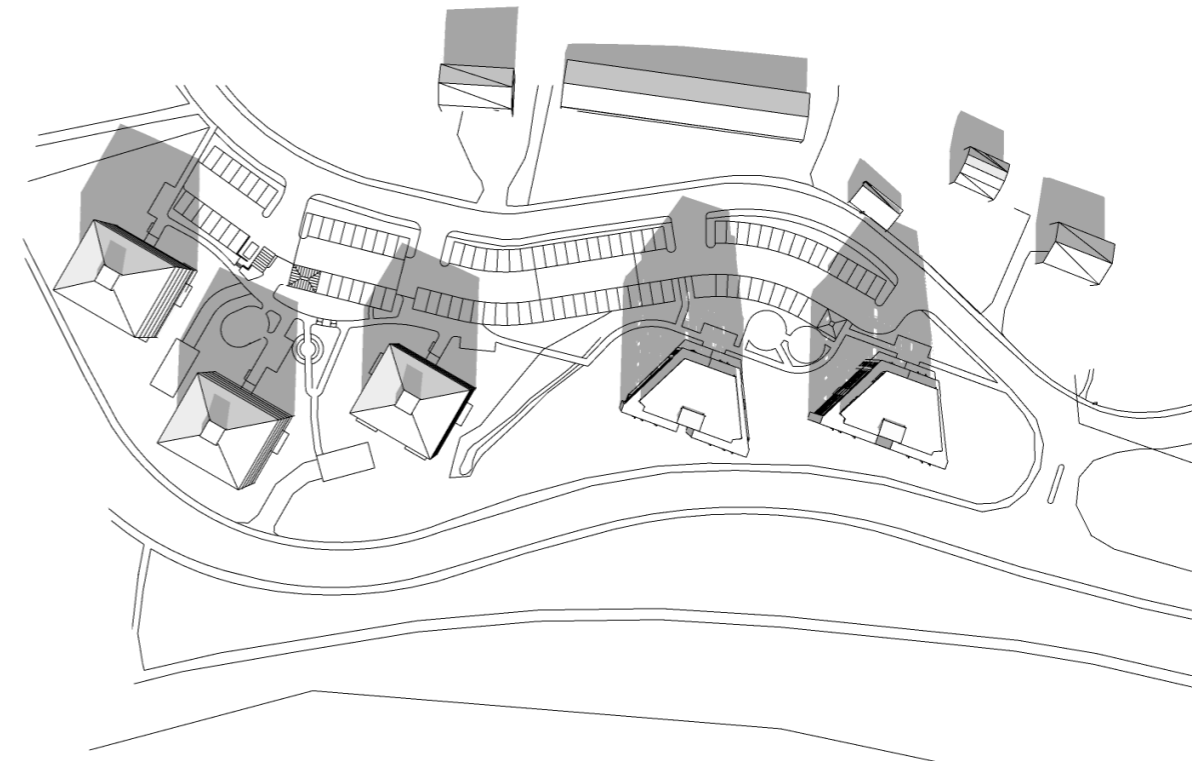

# Höstdagjämning 22 september

09:00

12:00

15:00

18:00

# Vintersolståndet 21 december

09:00

12:00

15:00

18:00