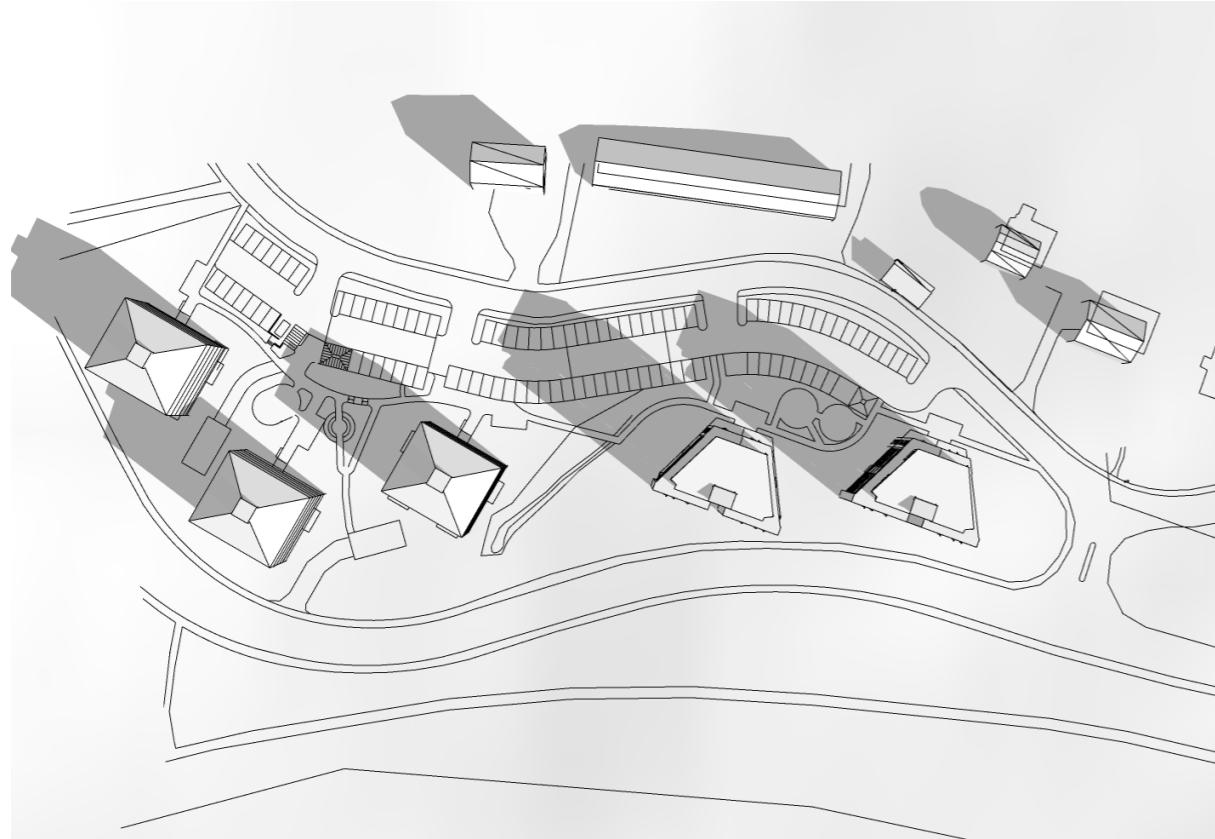

# Vårdagjämning 20 mars

09:00

12:00

15:00

18:00

# Sommarsolståndet 21 juni

09:00

12:00

15:00

18:00

# Höstdagjämning 22 september

09:00

12:00

15:00

18:00

# Vintersolståndet 21 december

09:00

12:00

15:00

18:00