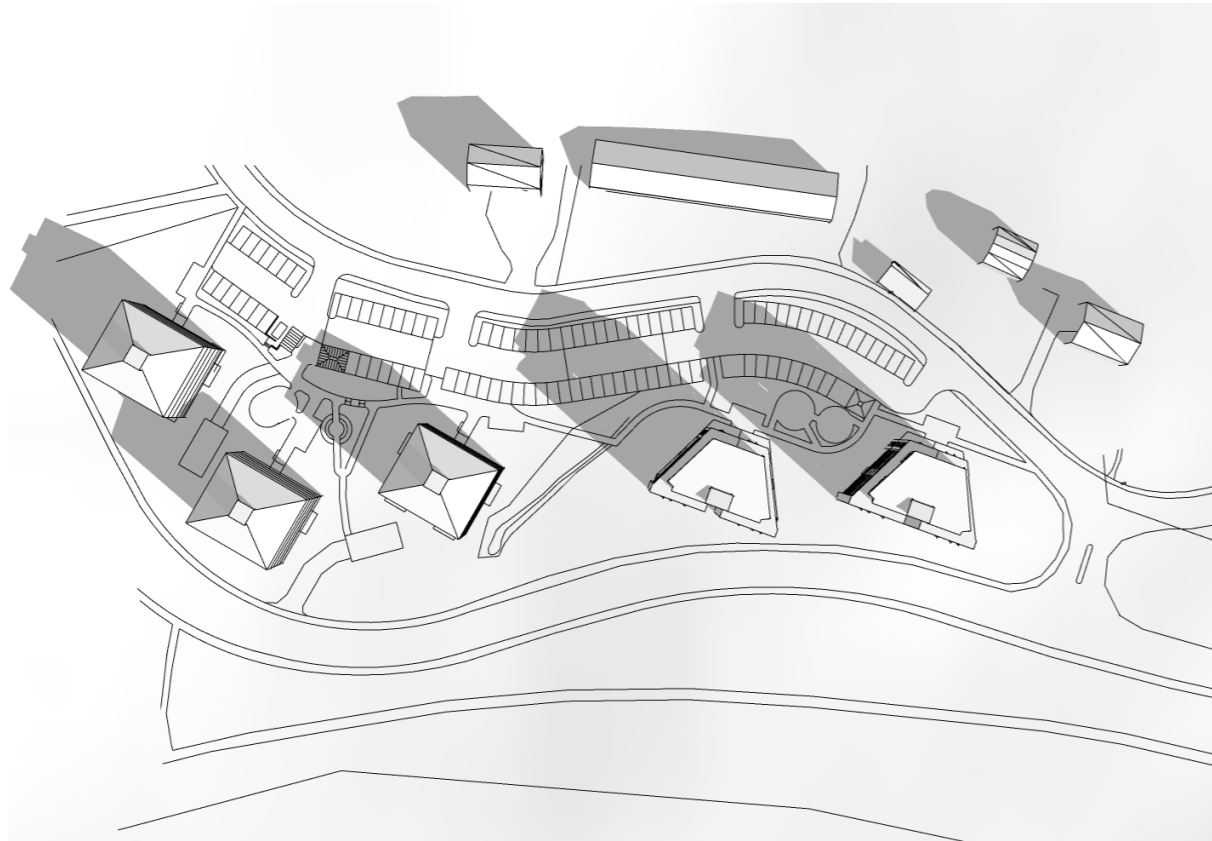

# Höstdagjämning 22 september

09:00

12:00

15:00

18:00

# Vintersolståndet 21 december

09:00

12:00

15:00

18:00