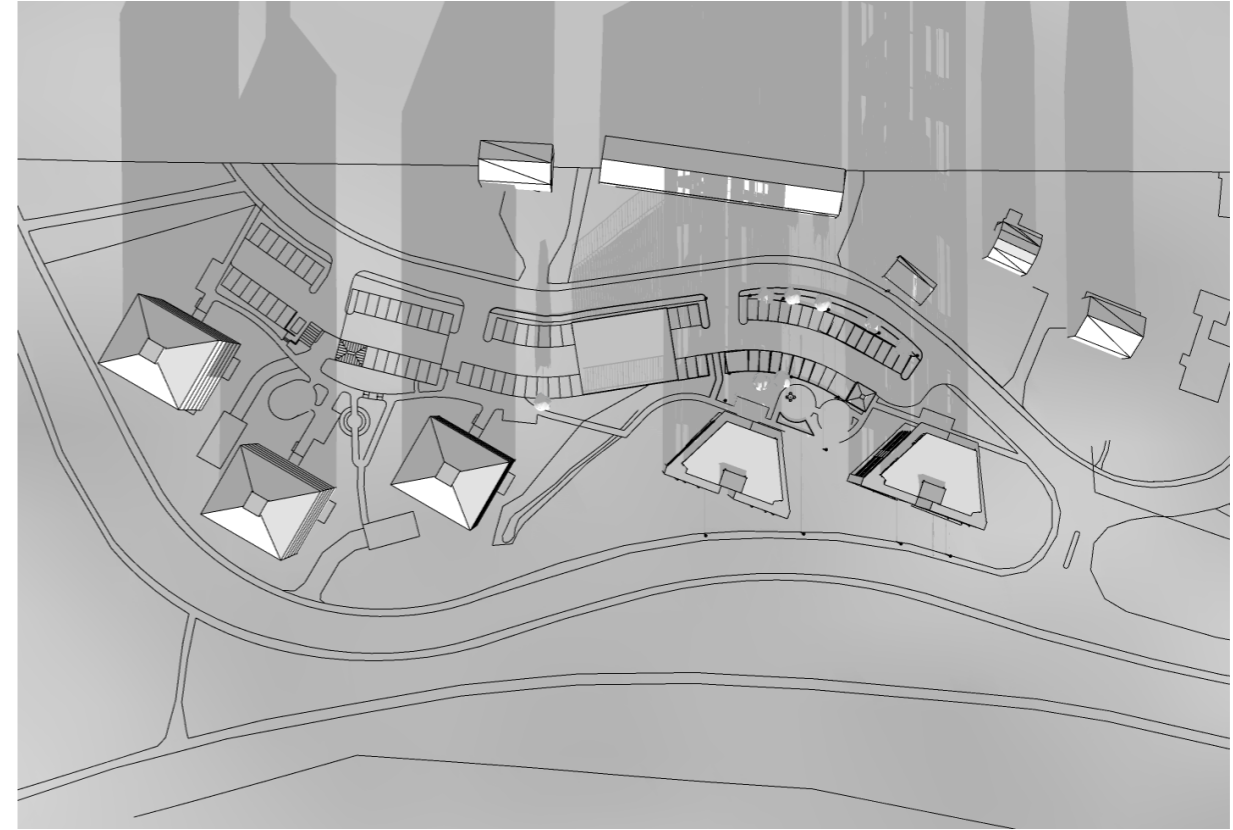

# Höstdagjämning 22 september

09:00

12:00

15:00

18:00

# Vintersolståndet 21 december

09:00

12:00

15:00

18:00