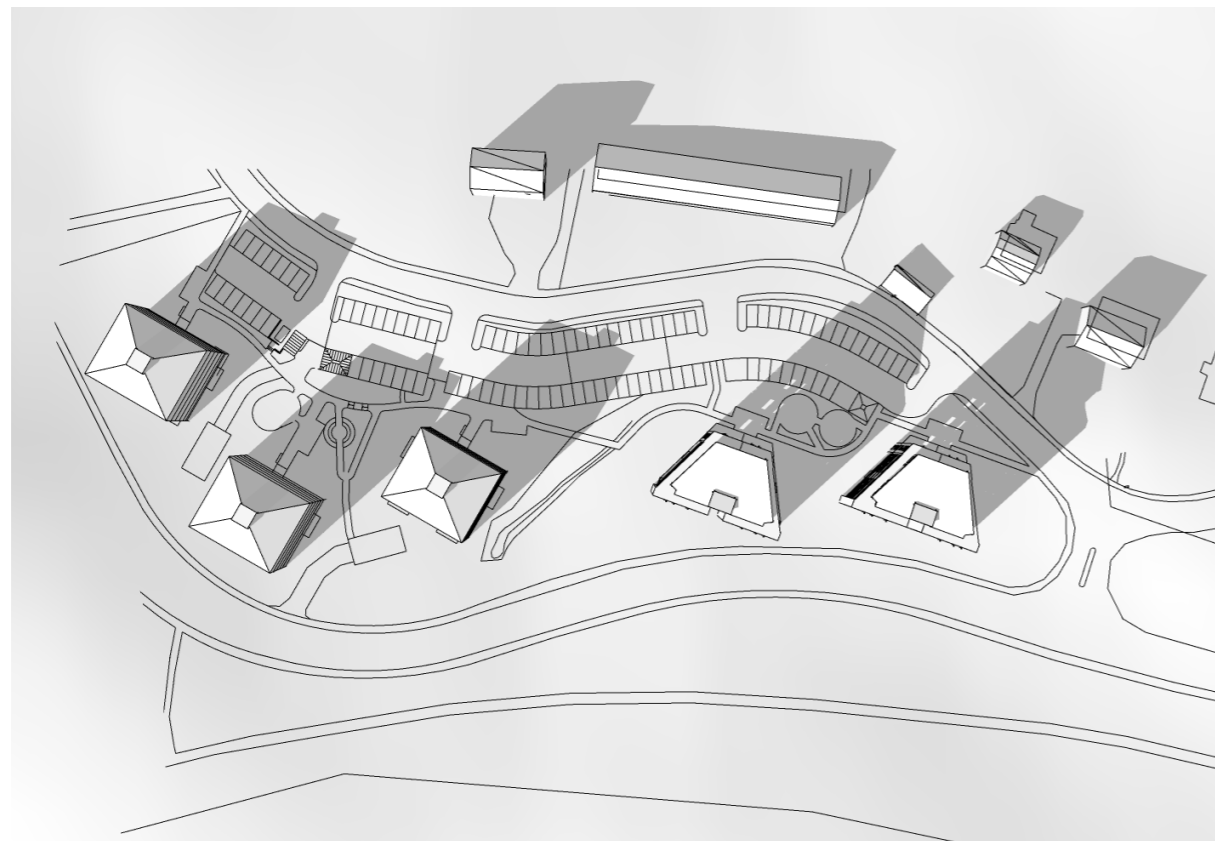

# Vårdagjämning 20 mars

09:00

12:00

15:00

18:00

# Sommarsolståndet 21 juni

09:00

12:00

15:00

18:00

# Höstdagjämning 22 september

09:00

12:00

15:00

18:00

# Vintersolståndet 21 december

09:00

12:00

15:00

18:00