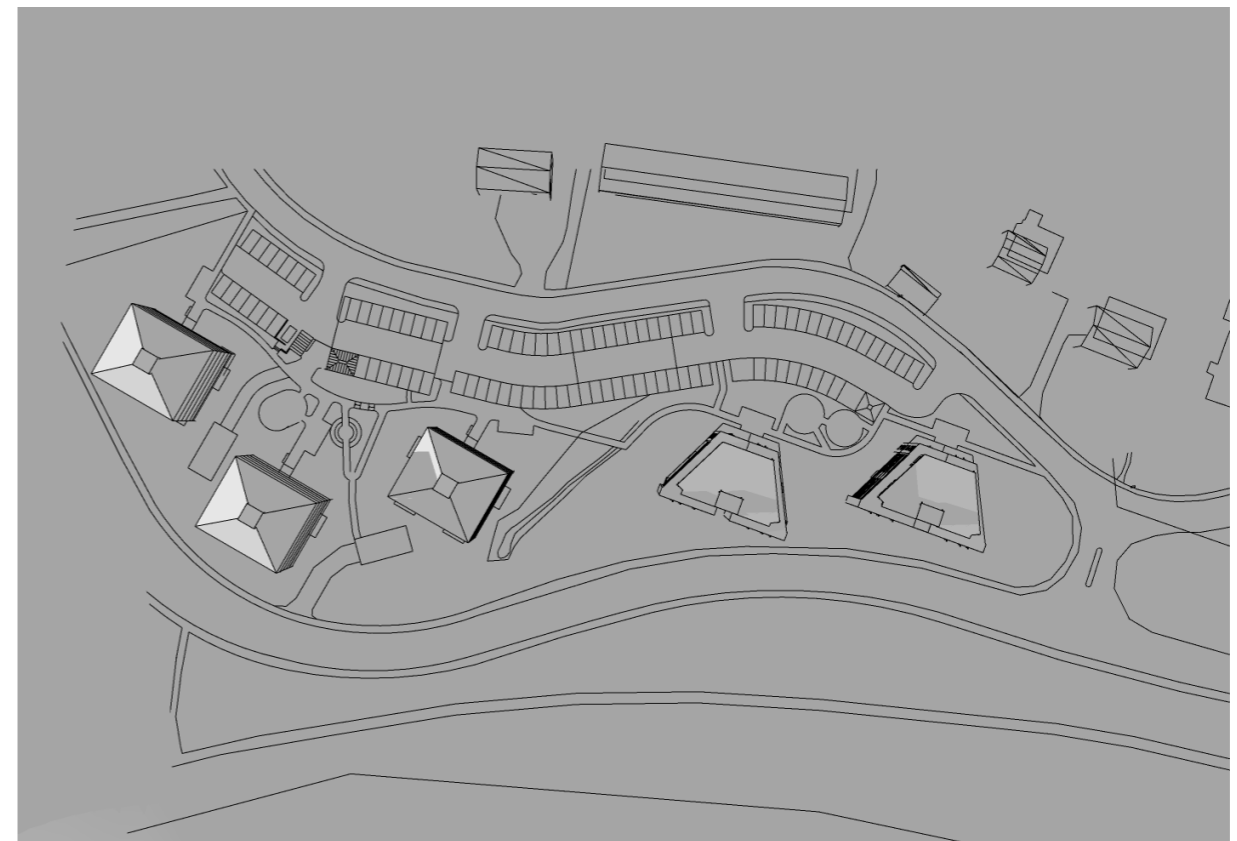

# Vårdagjämning 20 mars

09:00

12:00

15:00

18:00

# Sommarsolståndet 21 juni

09:00

12:00

15:00

18:00

# Höstdagjämning 22 september

09:00

12:00

15:00

18:00

# Vintersolståndet 21 december

09:00

12:00

15:00

18:00