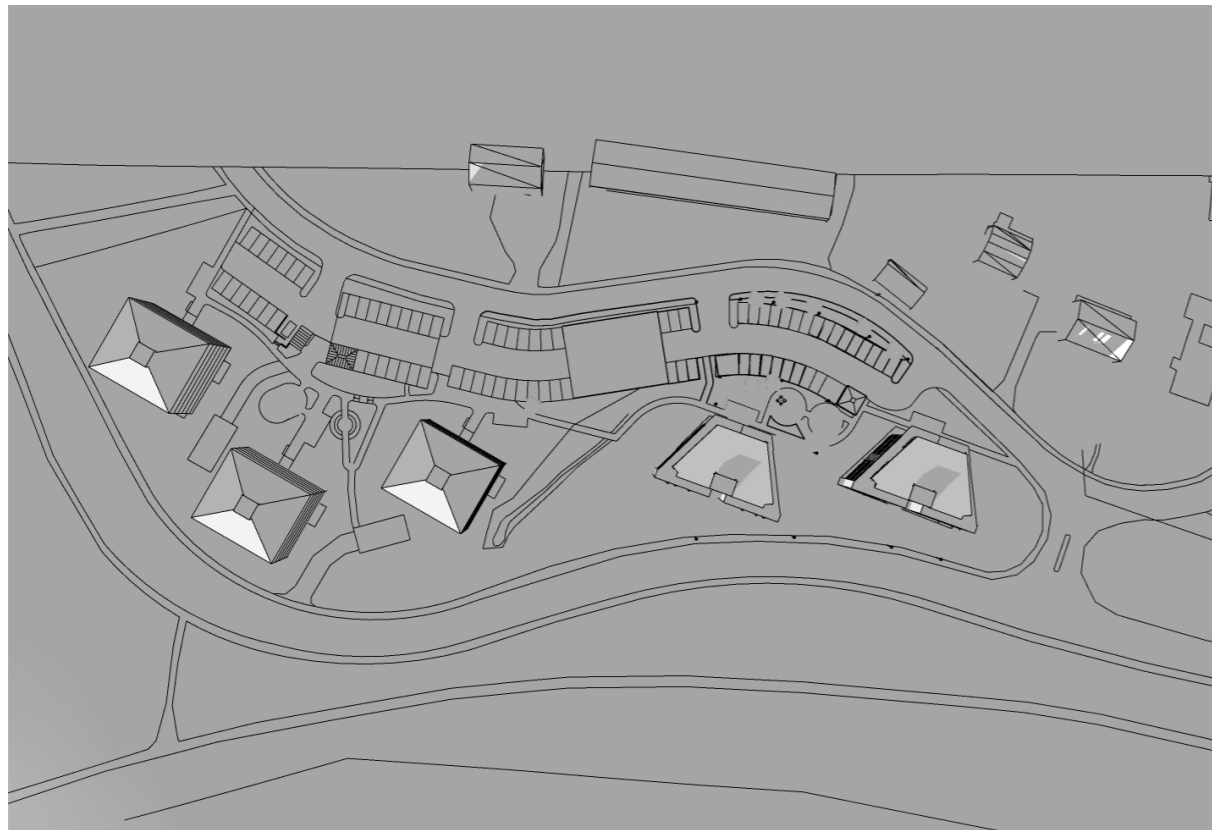

# Höstdagjämning 22 september

09:00

12:00

15:00

18:00

# Vintersolståndet 21 december

09:00

12:00

15:00

18:00